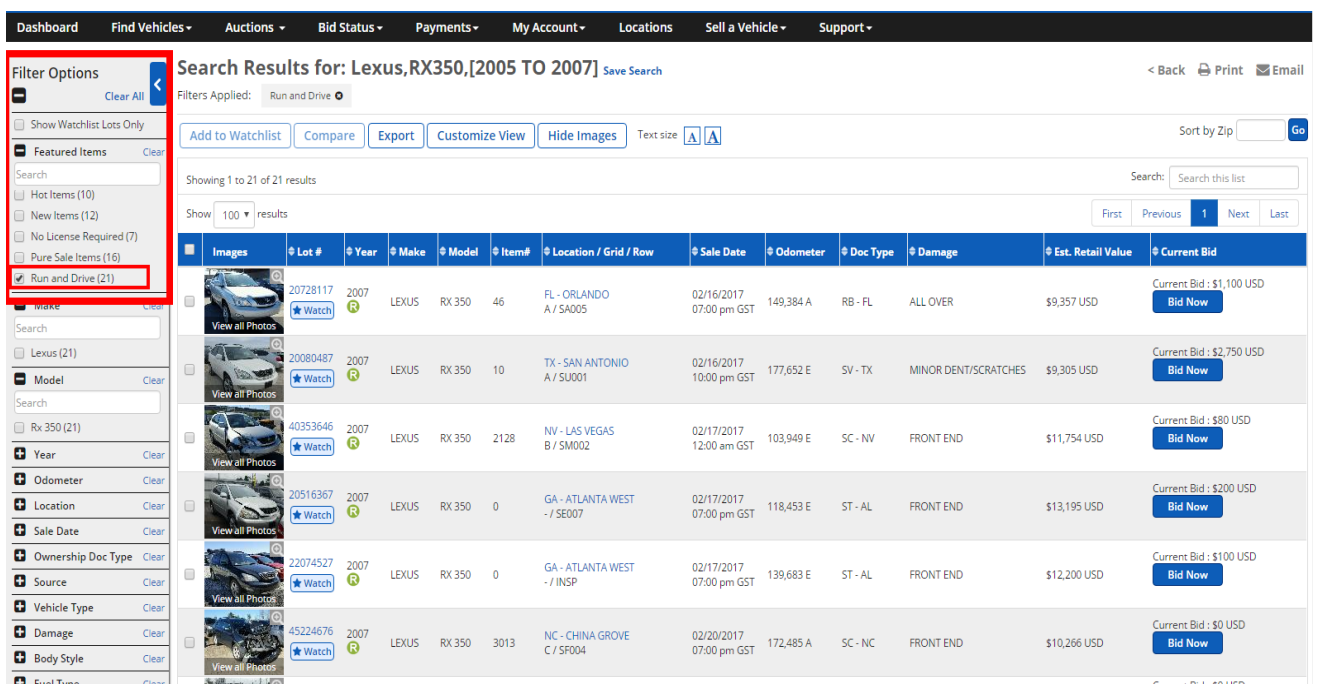

ნაბიჯი 1. შესვლა საიტზე Copart.com

ნაბიჯი 2. ფანჯარაში Vehicle Finder შეავსეთ მანქანის გამოშვების წელი (ჩჩრ. 2005-2007), მარკა (ჩჩრ. Lexus), მოდელი (RX350), და შემდეგ დააჭირეთ ღილაკს Search.

ნაბიჯი 3. ფანჯარაში Filter Options მოძებნე სტრიქონი Featured Items, და შემდეგ Run & Drive (მუშა მდგომარეობაში)

ნაბიჯი 4. შემოთავაზებულ სიაში მოძებნეთ თქვენთვის სასურველი მანქანა.

ნაბიჯი 5. გააგზავნეთ ლინკი მეილზე ana@globalusa.us ან დარეკეთ ნომერზე +995592555533 მიუთითეთ თქვენს მიერ შერჩეული მანქანის Lot# .

2007 LEXUS RX 350 

Lot # 20728117 [Glossary >](#)

Doc Type: FL - CERT OF TITLE-SLVG&SLVG REBILD

Odometer: 149,384 mi (ACTUAL)

Highlights: Run and Drive

Primary Damage: ALL OVER

Secondary Damage:

Est. Retail Value: \$9,357 USD

VIN: 2T2GK31U77C021399

Body Style: 4DR SPOR

Color: SILVER

Engine Type: 3.5L 6

Drive: Front-wheel Drive

Cylinders: 6

Fuel: GAS

Keys: YES