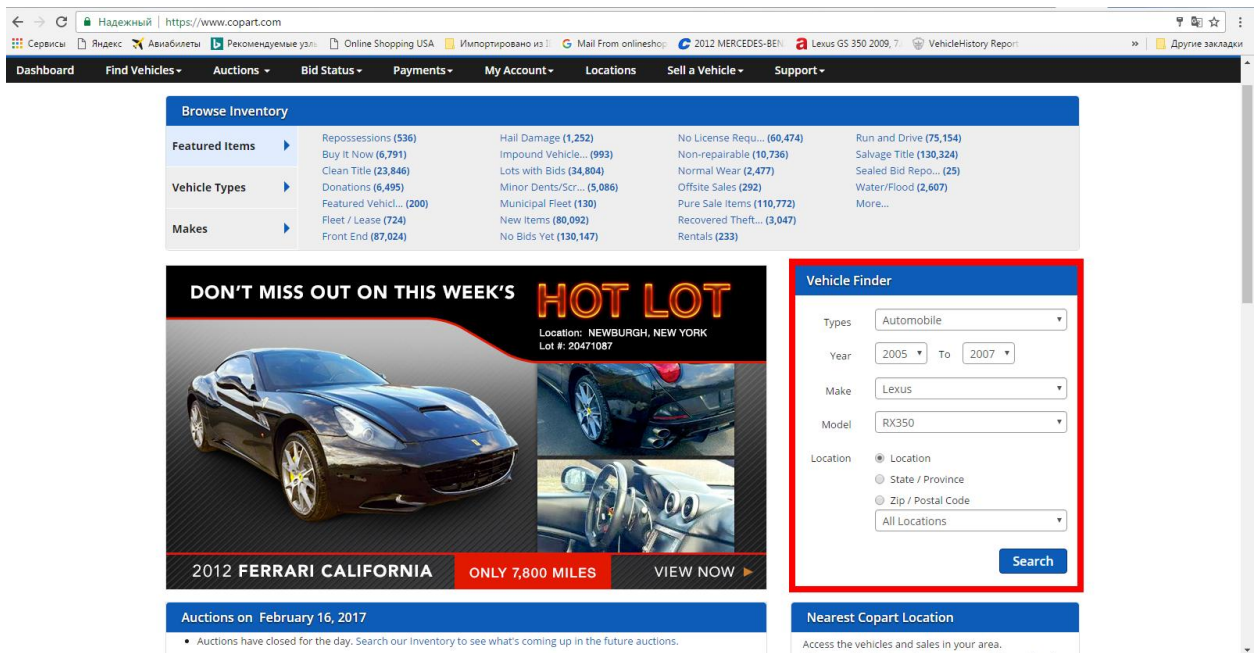

ნაბიჯი 1. შესვლა საიტზე Copart.com

ნაბიჯი 2. ფანჯარაში Vehicle Finder შეავსეთ მანქანის გამოშვების წელი (ჩჩრ. 2005-2007), მარკა (ჩჩრ. Lexus), მოდელი (RX350), და შემდეგ დააჭირეთ ღილაკს Search.

ნაბიჯი 3. ფანჯარაში Filter Options მოძებნე სტრიქონი Featured Items, და შემდეგ Run & Drive (მუშა მდგომარეობაში)

ნაბიჯი 4. შემოთავაზებულ სიაში მოძებნეთ თქვენთვის სასურველი მანქანა.

ნაბიჯი 5. გააგზავნეთ ლინკი მეილზე ana@globalusa.us ან დარეკეთ ნომერზე +995592555533 მიუთითეთ თქვენს მიერ შერჩეული მანქანის Lot# .

2007 LEXUS RX 350 

Lot # 20728117 [Glossary >](#)

Doc Type: FL - CERT OF TITLE-SLVG&SLVG REBILD

Odometer: 149,384 mi (ACTUAL)

Highlights: Run and Drive

Primary Damage: ALL OVER

Secondary Damage:

Est. Retail Value: \$9,357 USD

VIN: 2T2GK31U77C021399

Body Style: 4DR SPOR

Color: SILVER

Engine Type: 3.5L 6

Drive: Front-wheel Drive

Cylinders: 6

Fuel: GAS

Keys: YES